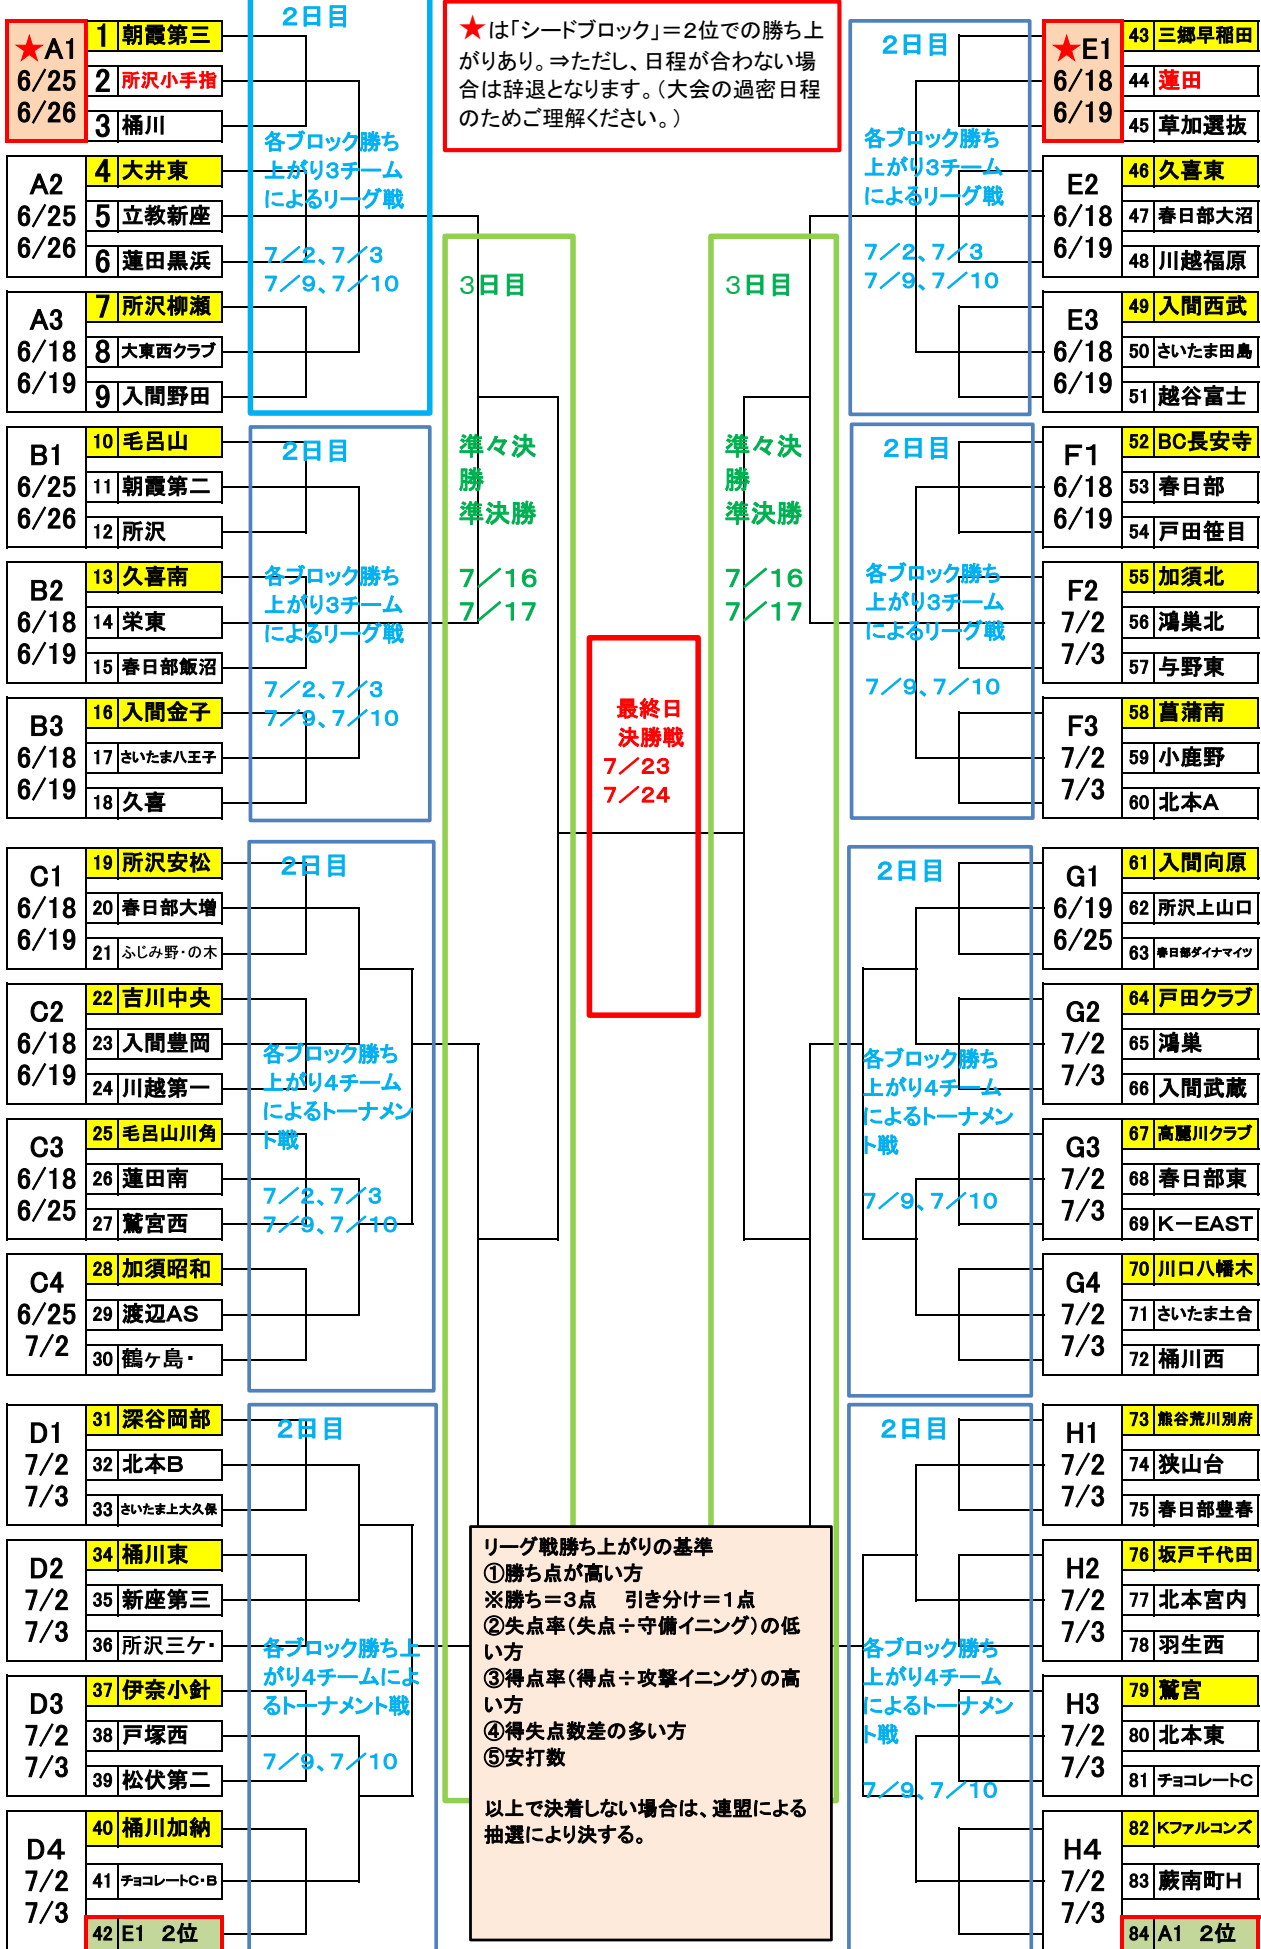

2016夏 第26回15U埼玉県KWB野球大会

日付の上段は初日=3チームによるリーグ戦
↓下段は予備日

2015秋 優勝:所沢小手指
準優勝:蓮田 3位:北本、春日部

日付の上段は初日
↓下段は予備日

★A1
6/25 1 朝霞第三
6/26 2 所沢小手指
3 桶川

A2
6/25 4 大井東
6/26 5 立教新座
6 蓮田黒浜

A3
6/18 7 所沢柳瀬
6/19 8 大東西クラブ
9 入間野田

B1
6/25 10 毛呂山
6/26 11 朝霞第二
12 所沢

B2
6/18 13 久喜南
6/19 14 栄東
15 春日部飯沼

B3
6/18 16 入間金子
6/19 17 さいたま八王子
18 久喜

C1
6/18 19 所沢安松
6/19 20 春日部大増
21 ふじみ野・の木

C2
6/18 22 吉川中央
6/19 23 入間豊岡
24 川越第一

C3
6/18 25 毛呂山川角
6/25 26 蓮田南
27 鷲宮西

C4
6/25 28 加須昭和
7/2 29 渡辺AS
30 鶴ヶ島・

D1
7/2 31 深谷岡部
7/3 32 北本B
33 さいたま上大久保

D2
7/2 34 桶川東
7/3 35 新座第三
36 所沢三ヶ・

D3
7/2 37 伊奈小針
7/3 38 戸塚西
39 松伏第二

D4
7/2 40 桶川加納
7/3 41 チョコレート・B
42 E1 2位

★E1
6/18 43 三郷早稲田
6/19 44 蓮田
45 草加選抜

E2
6/18 46 久喜東
6/19 47 春日部大沼
48 川越福原

E3
6/18 49 入間西武
6/19 50 さいたま田島
51 越谷富士

F1
6/18 52 BC長安寺
6/19 53 春日部
54 戸田笹目

F2
7/2 55 加須北
7/3 56 鴻巣北
57 与野東

F3
7/2 58 菖蒲南
7/3 59 小鹿野
60 北本A

G1
6/19 61 入間向原
6/25 62 所沢上山口
63 春日部ダイナマイト

G2
7/2 64 戸田クラブ
7/3 65 鴻巣
66 入間武蔵