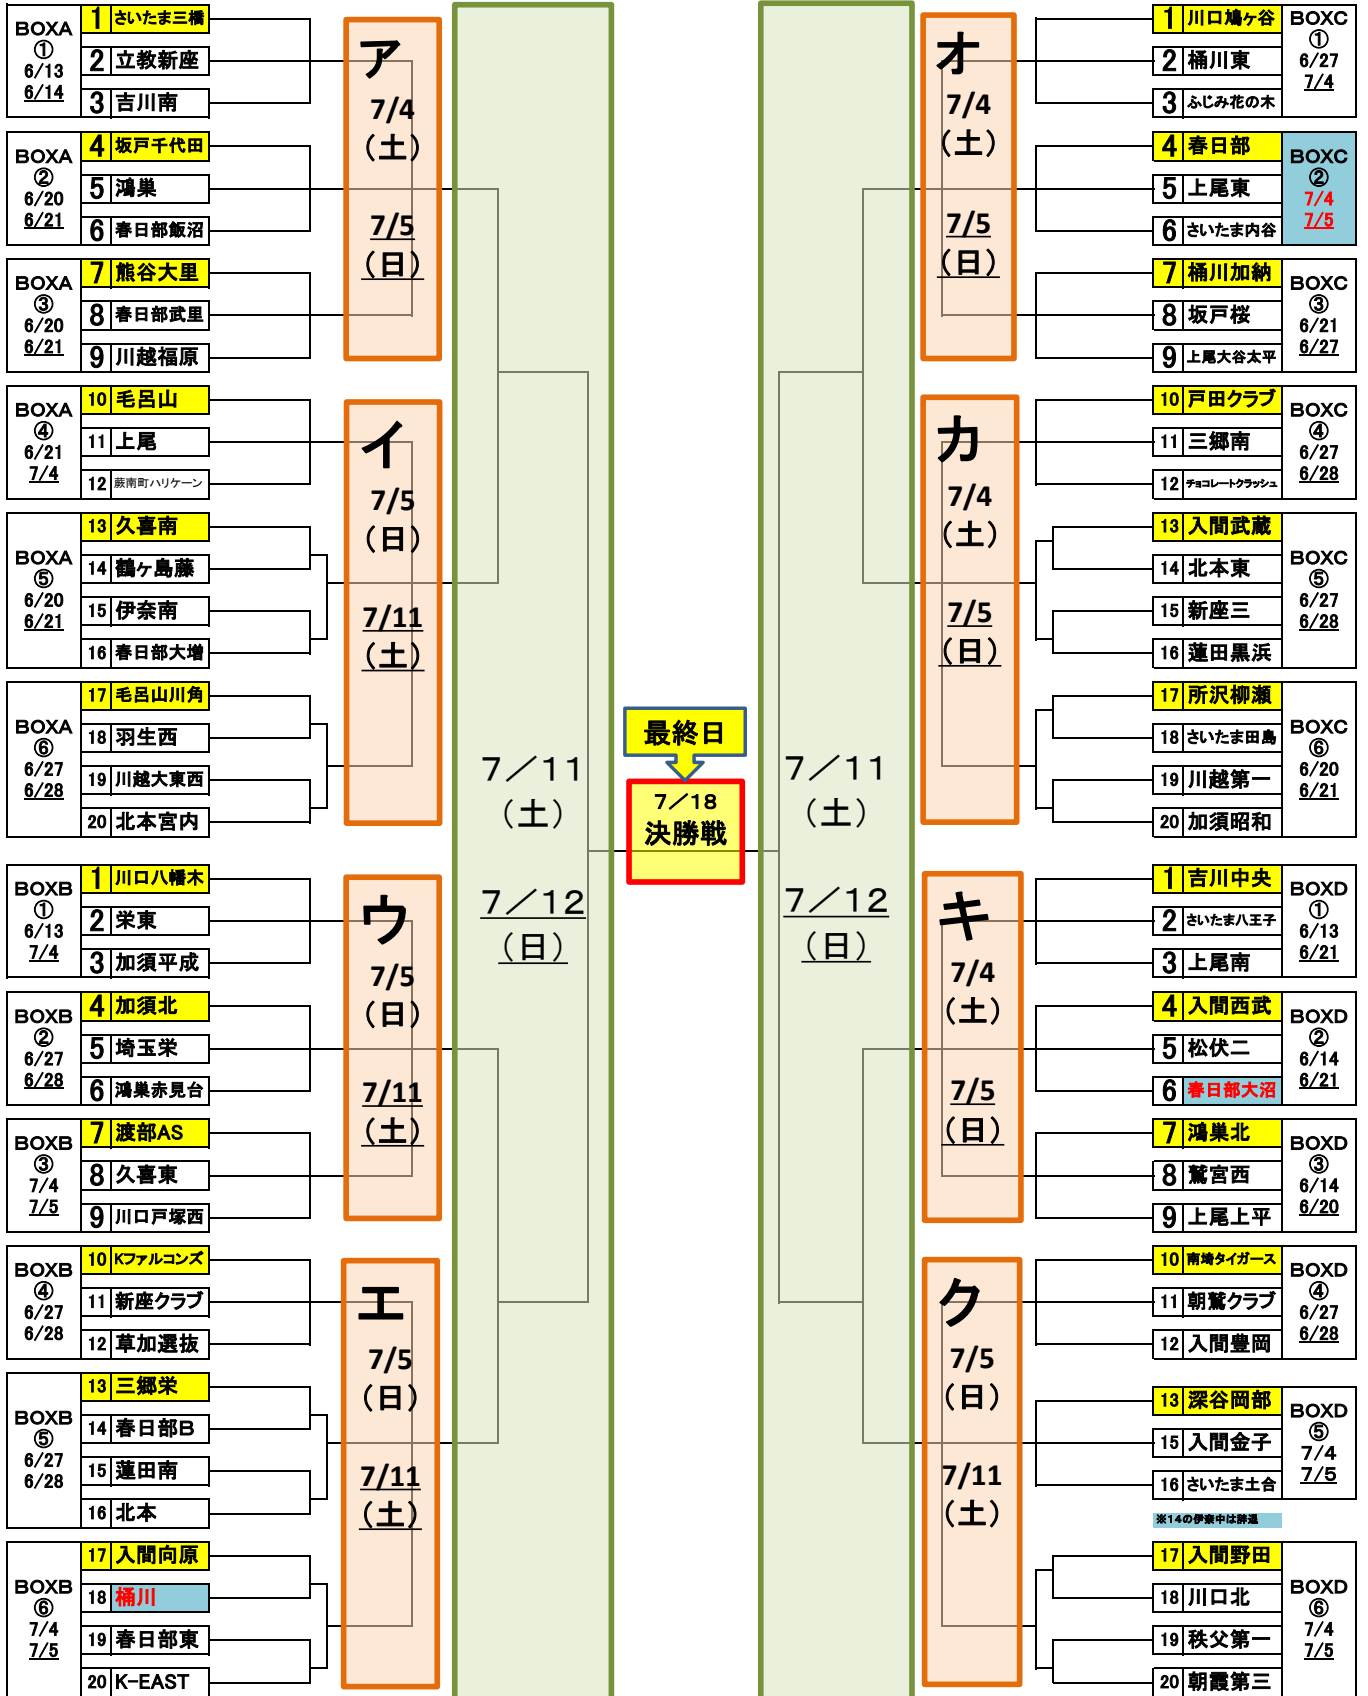

第24回15U埼玉県KWB野球大会

大会2日目 3チームリーグ
大会3日目 4チームトーナメント
大会3日目 4チームトーナメント
大会2日目 3チームリーグ

会場校

会場校

日付の上段は初日
↓下段は予備日

※前のステージが順延になった場合には大会2日目、3日目もスライドします。

※14の伊奈中は辞退