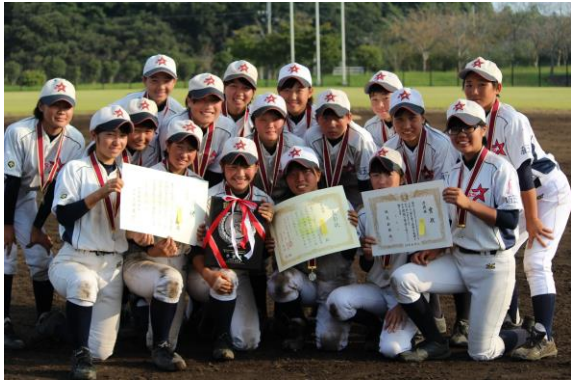

埼玉スーパースターズF

私たちと一緒に野球を楽しみませんか？

2017年10月に行われた女子全国大会で準優勝しました！

活動の概要

◇活動日：土日祝日に月6～7回程度練習や試合を行います。（中学校の部活動との両立のため毎回参加しなくても大丈夫です。）

◇活動場所：基本的に埼玉県中で活動します。北本市などを中心に活動していますが、選手の中学校との試合や県内外の強豪中学校との試合や合同練習を行うなどしています。

◇費用：年度当初に5000円（連盟などの登録料・保険代）+月1000円
※ユニフォーム、帽子は別途。

◇現在の参加選手の居住地等◇

2017年11月現在の所属＝3年生（16人）2年生（18人）1年生（11人）

北は熊谷、鴻巣、上尾。南はさいたま市、川口、戸田、東京（埼玉県の私立中学校在籍）。東は三郷、春日部、久喜。西は入間、ふじみ野、川越、坂戸、狭山、毛呂山、嵐山など県内全域から集まっています！（それぞれの部活もあるので、全員はそろいません。）

◇選手の状況（部活動）◇

約8割の選手が中学校の野球部で、男子に負けずに活動しています。主将やエースを張っている選手もいます！ソフト部、バレー部、テニス部の選手もいますし、美術部、吹奏楽部などの文化部所属の選手もいます。埼玉スーパースターズFは、「野球が好き！」「（体力差を気にせず）女子同士で野球を楽しみたい！」「全力が好き！」という選手であれば、どなたでも歓迎します！

興味のある方は？ ホームページ (<http://www.saitamakb.com/saitama-ssf-index.htm>)にて活動の様子をご覧になり、ぜひ見学にいらしてください。